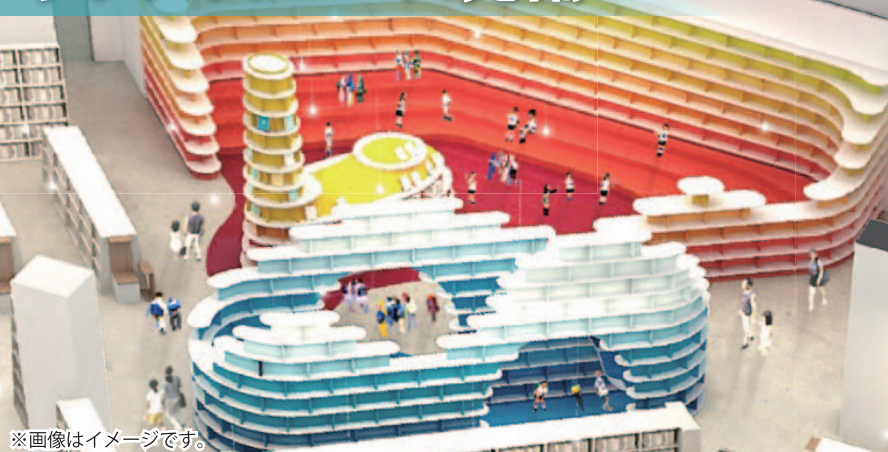

BOOK 本販売

新刊・話題作

STATIONERY 文房具販売

8/26映画公開
小説
君の名は。
新海誠
KADOKAWA
560円[税抜]

陸王
池井戸潤
集英社
1,700円[税抜]

やさいのがっこう
とまとちゃんのだびたち
白泉社
1,200円[税抜]

村上海賊の娘 1
和田竜
新潮社
590円[税抜]

全部ランチン!
やせるおかず 作り置き
〜時短、手間なし、失敗なし〜
柳澤英子
小学館
1,000円[税抜]

7/26発売
山崎豊子
約束の海
新潮社
670円[税抜]

くらべる図鑑
新版
小学館
1,900円[税抜]

7/27発売
物語シリーズ続刊
撫物語
西尾維新
講談社
1,200円[税抜]

蒼い炎 2
飛翔編
羽生 結弦
扶桑社
1,500円[税抜]

TV放送後、反響大。
このあと
どうしちゃう
ヨシタケシンスケ
プロダクション
1,400円[税抜]

さよなら
ママがおばけに
なっちゃった!
講談社
1,200円[税抜]

キャンパスノート5冊パック(プリンセス)
450円[税抜]

キング テブラ
SR530
11,800円[税抜]

キング テブラ
SR150
5,800円[税抜]

MOVIE DVDレンタル

新作・話題作

MUSIC CDレンタル

新譜情報

キッズスペース完備